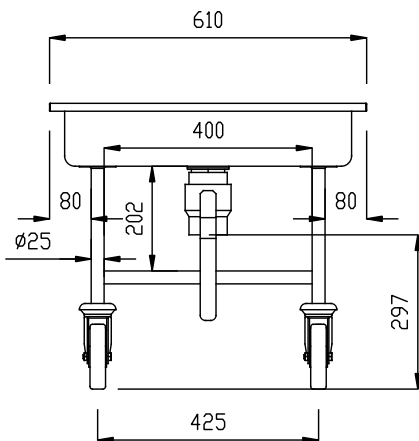

#### Artículo No. \_\_\_\_\_

Construido en acero inox. AISI 304. Estructura en tubo de 25mm, completamente soldado. Válvula de drenaje con tirador giratorio. 4 ruedas giratorias de 125mm, dos con freno, con paragolpes gris de plástico en ruedas. La cuba puede albergar cubiertos o cesta de lavavajillas de 500x500mm.

### Características técnicas

- Estructura en tubo de acero inoxidable de 25 mm de diámetro totalmente soldada.
- Cuba apta para albergar un cesto de lavavajillas 500x500mm. o gran cantidad de cubiertos.
- Dotado de válvula de descarga con manilla extensible.
- 4 ruedas giratorias de 125 mm de diámetro con paragolpes, dos con freno.

### Construcción

- Construido completamente en acero inoxidable AISI 304.

Aprobación: \_\_\_\_\_

Alzado

Lateral

D = Desagüe

Planta

#### Info

Dimensiones externas, ancho	610 mm
361264 (SSTR06)	610 mm
Dimensiones externas, fondo	610 mm
Dimensiones externas, alto	550 mm
Material de la rueda:	Cincado
Diámetro de la rueda	Ø 125
Peso neto	20 kg