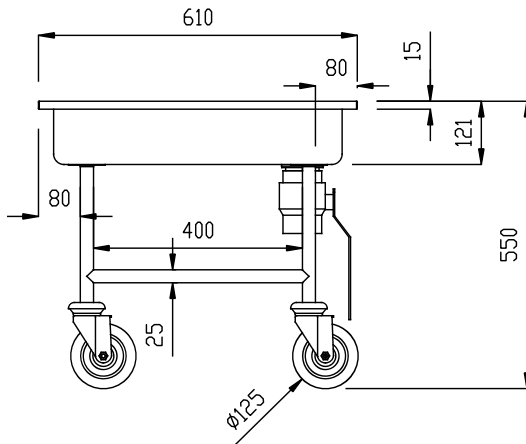

#### Artículo No. \_\_\_\_\_

Construido en acero inox. AISI 304. Estructura en tubo de 25mm, completamente soldado. Válvula de drenaje con tirador giratorio. 4 ruedas giratorias de 125mm, dos con freno, con paragolpes gris de plástico en ruedas. La cuba puede albergar cubiertos o cesta de lavavajillas de 500x500mm.

### Características técnicas

- Estructura en tubo de acero inoxidable de 25 mm de diámetro totalmente soldada.
- Cuba apta para albergar un cesto de lavavajillas 500x500mm. o gran cantidad de cubiertos.
- Dotado de válvula de descarga con manilla extensible.
- 4 ruedas giratorias de 125 mm de diámetro con paragolpes, dos con freno.

### Construcción

- Construido completamente en acero inoxidable AISI 304.

Aprobación: \_\_\_\_\_

Alzado

Lateral

D = Desagüe

Planta

#### Info

Dimensiones externas, ancho	610 mm
361264 (SSTR06)	610 mm
Dimensiones externas, fondo	610 mm
Dimensiones externas, alto	550 mm
Material de la rueda:	Cincado
Diámetro de la rueda	Ø 125
Peso neto	20 kg