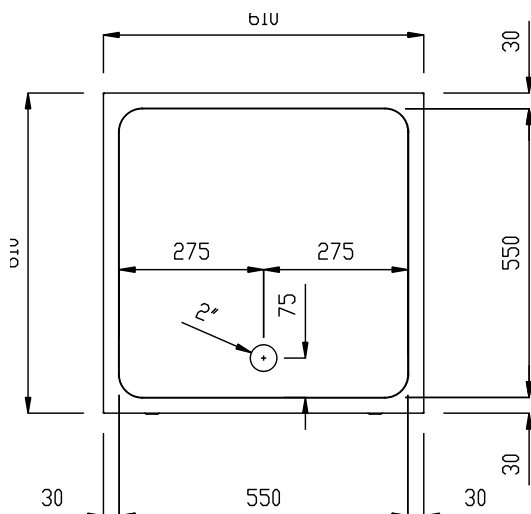

### Características técnicas

- Estructura en tubo de acero inoxidable de 25 mm de diámetro totalmente soldada.
- Cuba apta para albergar un cesto de lavavajillas 500x500mm. o gran cantidad de cubiertos.
- Dotado de válvula de descarga con manilla extensible.
- 4 ruedas giratorias de 125 mm de diámetro con paragolpes, dos con freno.

#### Info

Dimensiones externas, ancho	610 mm
361264 (SSTR06)	610 mm
Dimensiones externas, fondo	610 mm
Dimensiones externas, alto	550 mm
Material de la rueda:	Cincado
Diámetro de la rueda	Ø 125
Peso neto	20 kg